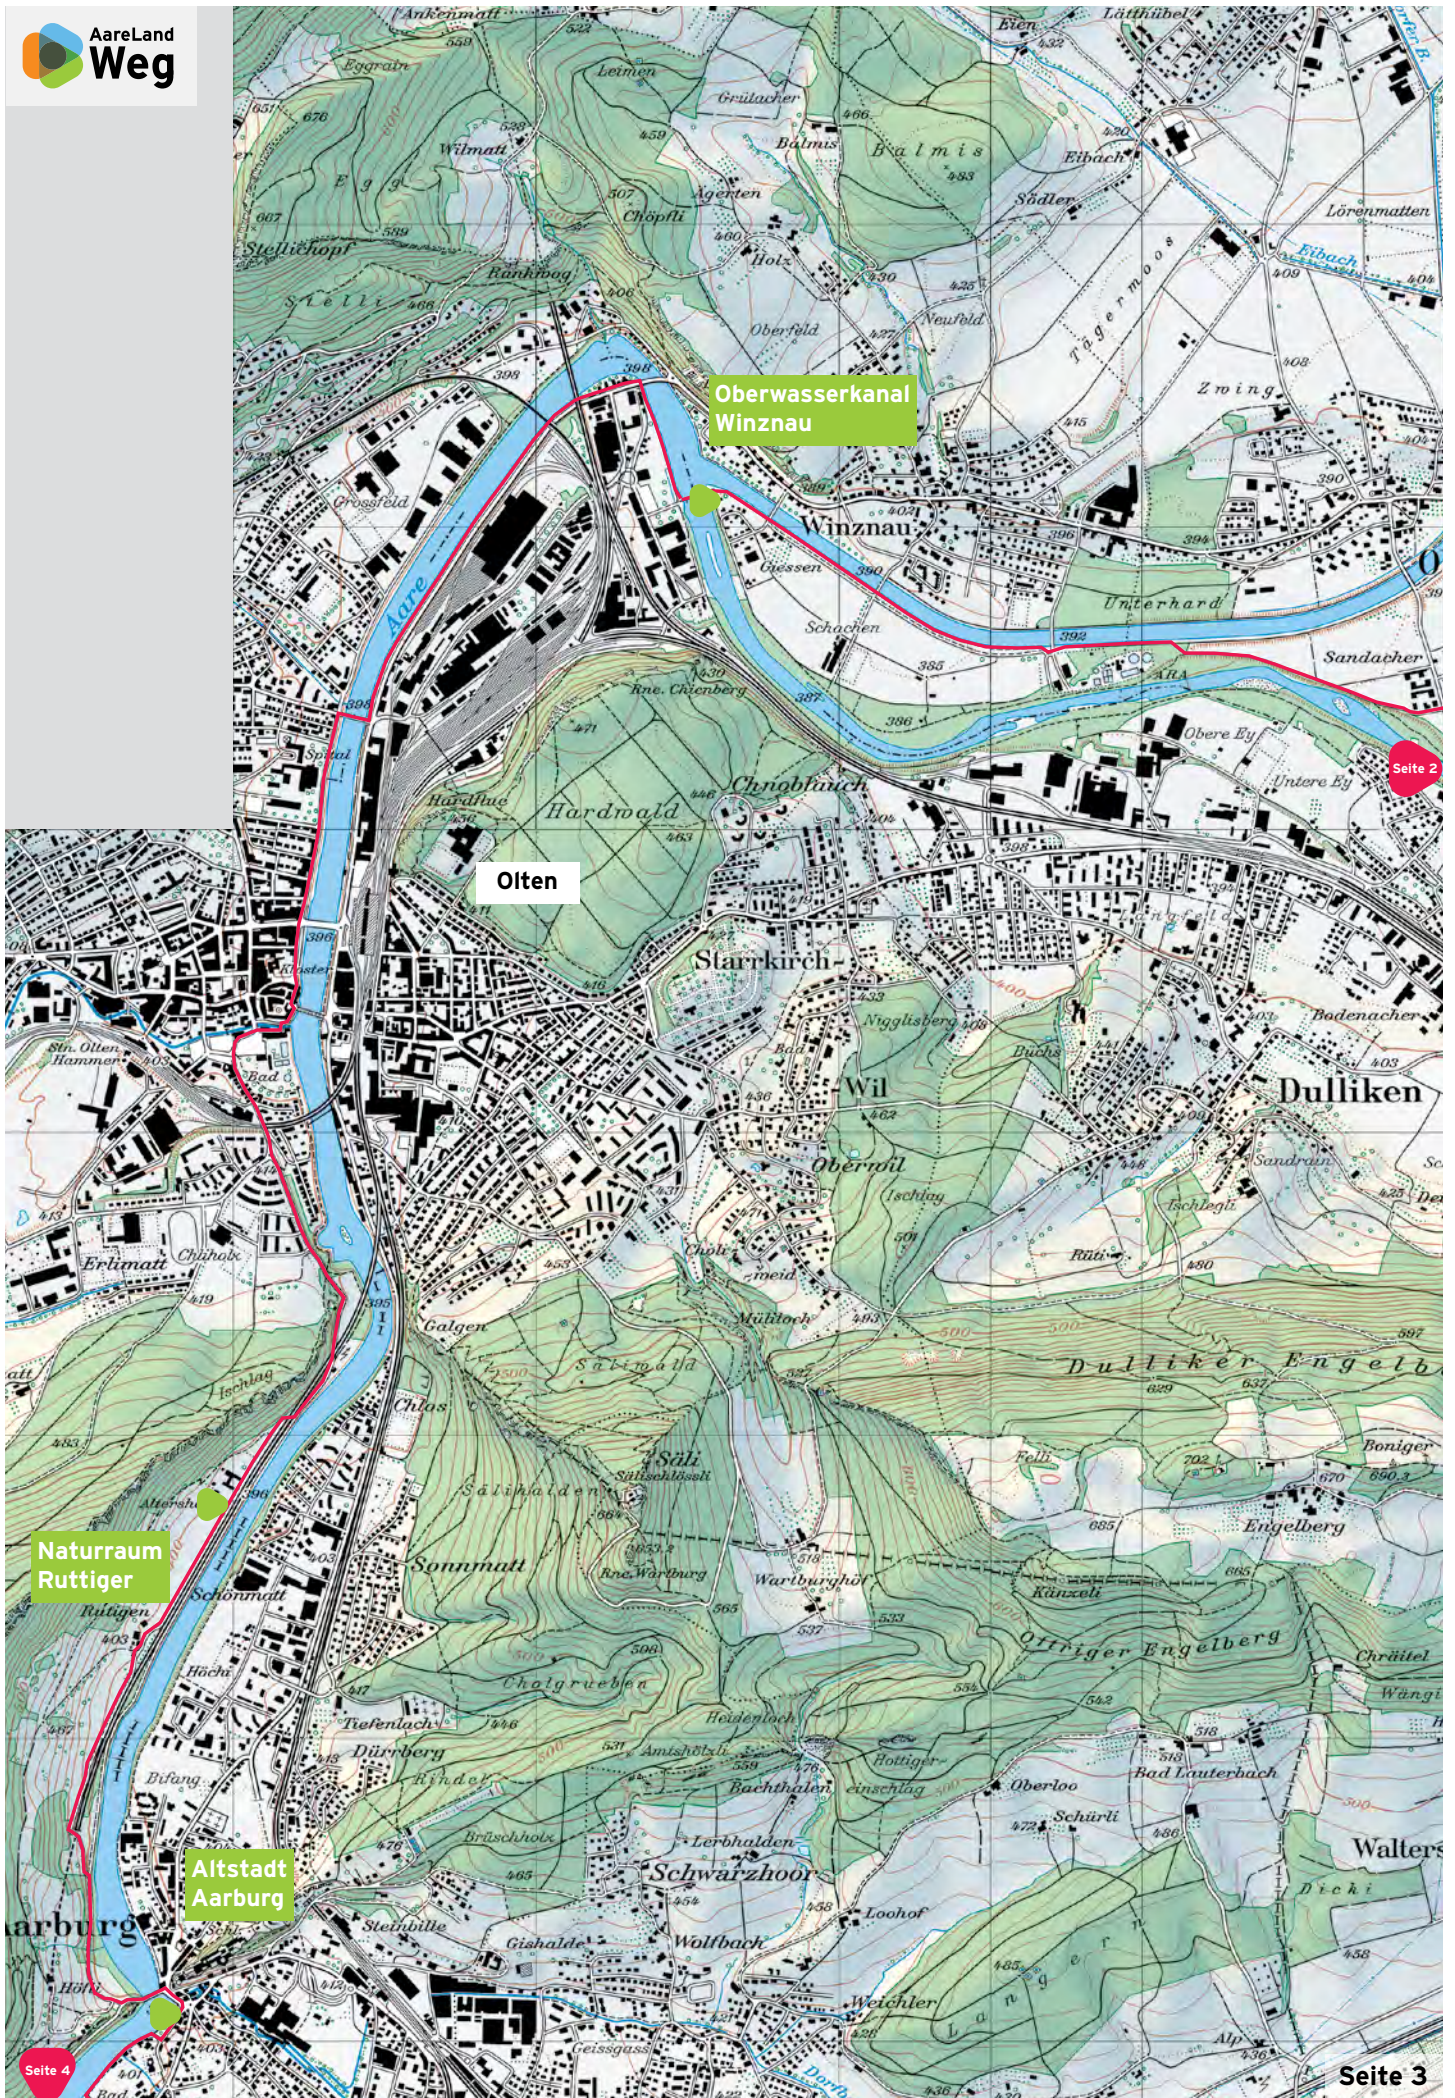

Aarau

Erdgeschichte Erlinsbach

Bally-Dynastie Schönenwerd

Energiegewinnung Müldorf

Seite 2

Oberwasserkanal Winznau

Energiegewinnung Mühldorf

Otten

Oberwasserkanal Winznau

Olten

Starrkirch-Wil

Dulliken

Naturraum Ruttiger

Altstadt Aarburg

Seite 2

Seite 4

Seite 3

Naturraum Ruttiger

Altstadt Aarburg

Kanalsystem Oftringen

Zofingen

Landschaftswandel
«Storchendorf» Brittnau

Kanalisation und
Renaturierung der Wigger

Wasserkraft und
Industrialisierung

Ökostrom-Pioniere vom Wiggerhof

Naturlandschaft Hürntal