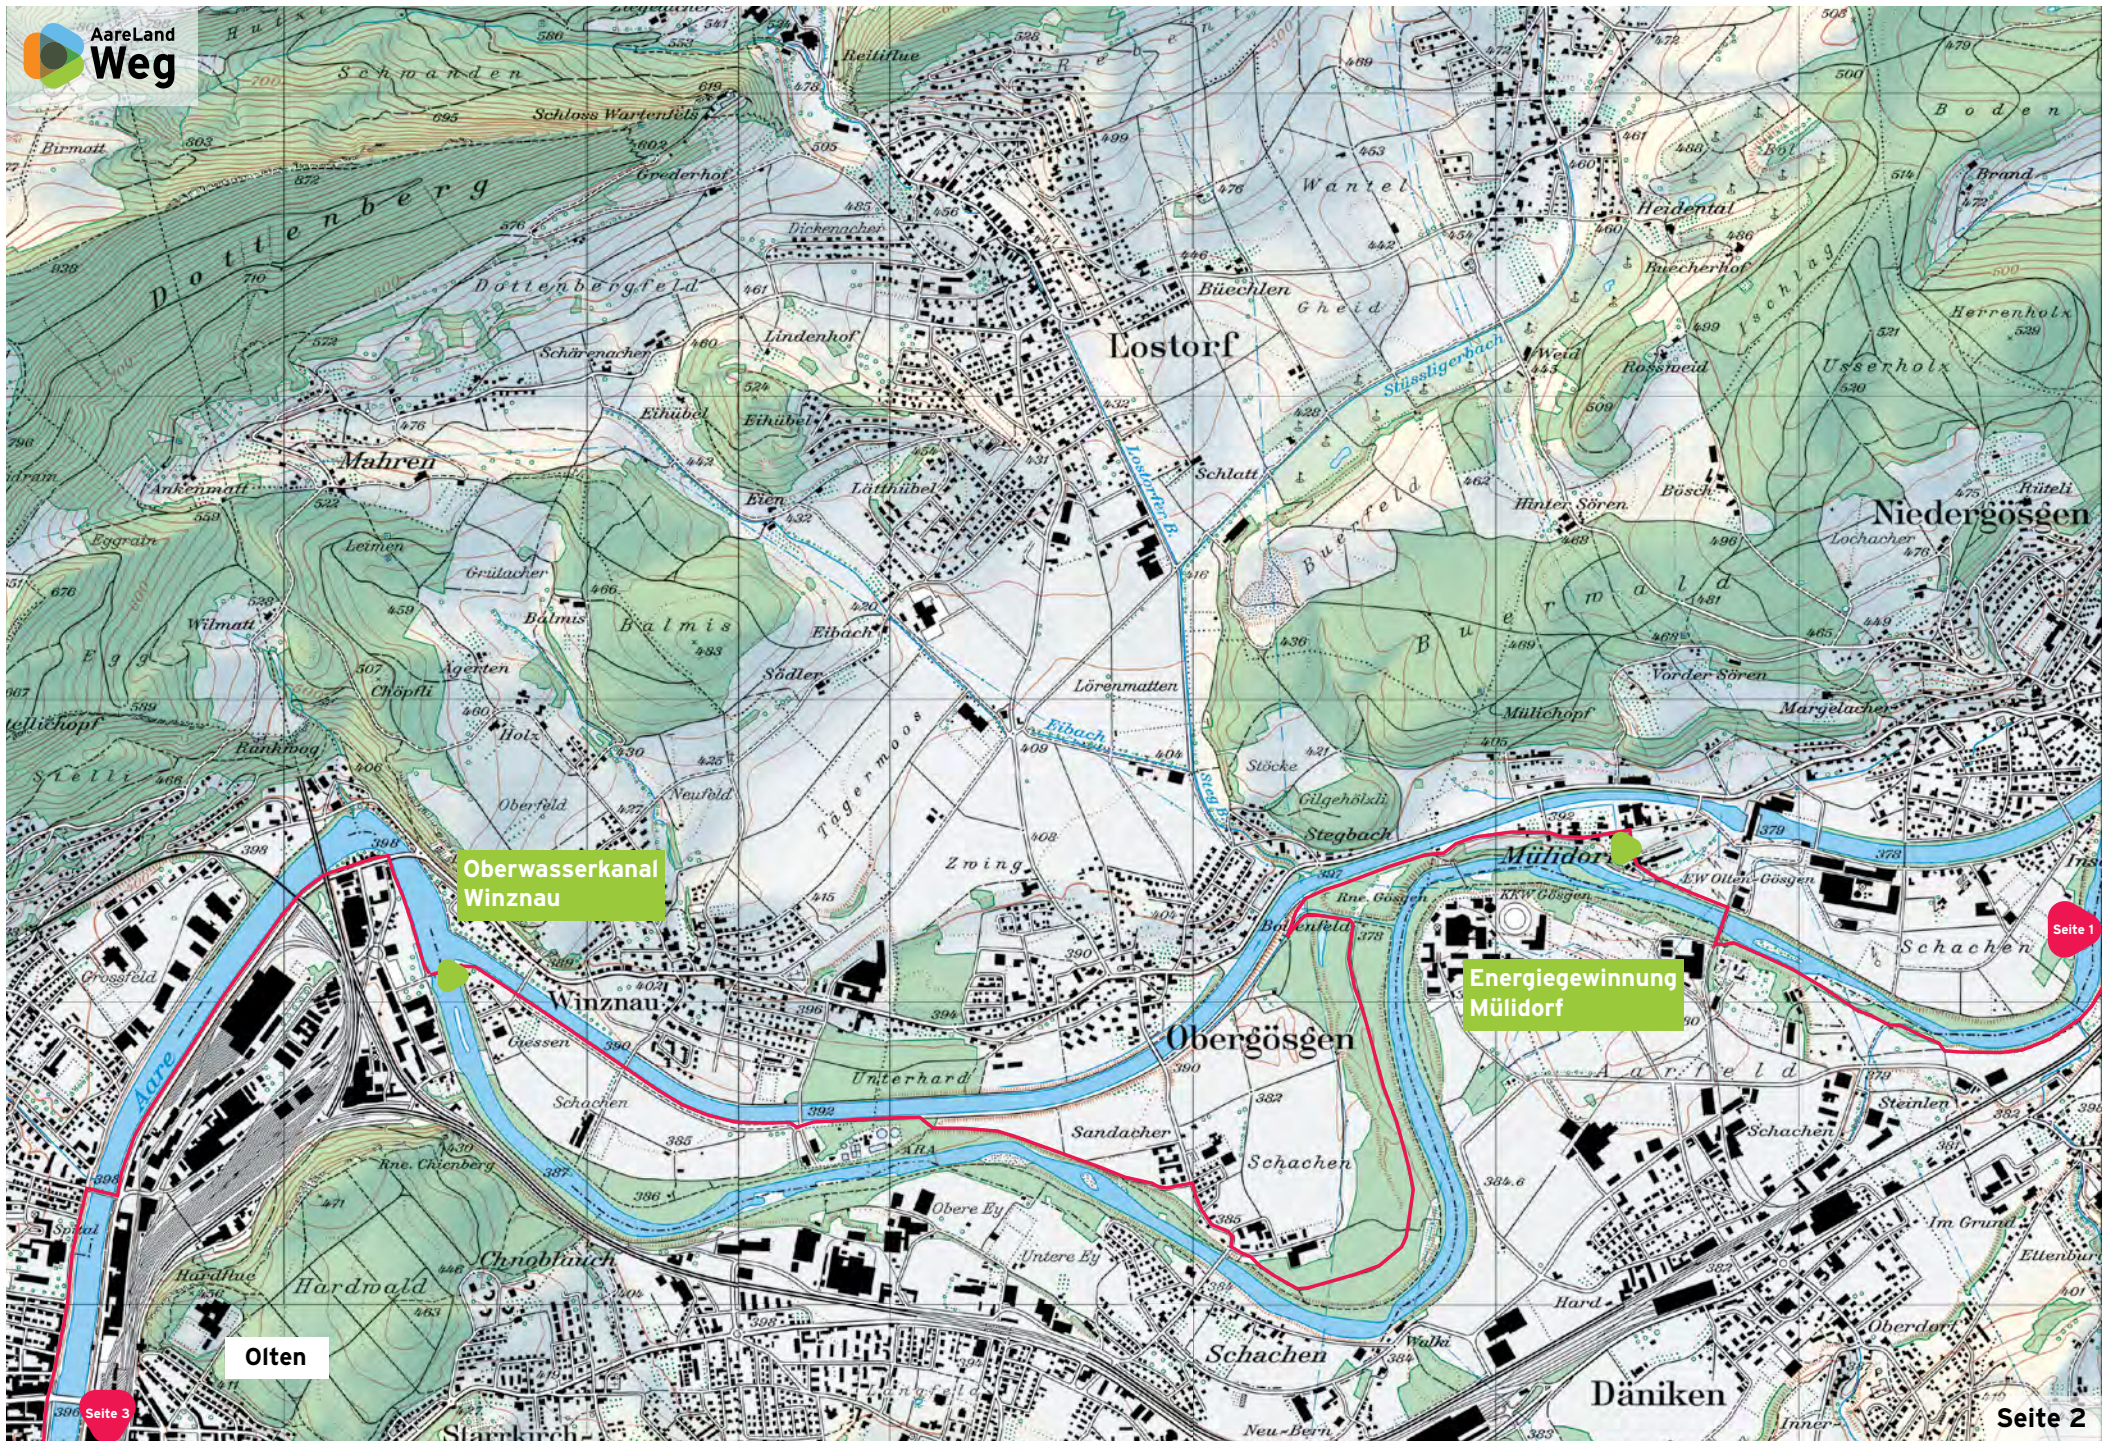

Aarau

Erdgeschichte Erlinsbach

Bally-Dynastie Schönenwerd

Energiegewinnung Müldorf

Seite 2

Oberwasserkanal Winznau

Energiegewinnung Mühldorf

Otten

Oberwasserkanal Winznau

Olten

Starrkirch-Wil

Dulliken

Naturraum Ruttiger

Altstadt Aarburg

Seite 2

Seite 4

Seite 3

Naturraum Ruttiger

Altstadt Aarburg

Kanalsystem Oftringen

Zofingen

Landschaftswandel
«Storchendorf» Brittnau

Kanalisation und
Renaturierung der Wigger

Wasserkraft und
Industrialisierung

Ökostrom-Pioniere vom Wiggerhof

Naturlandschaft Hürntal