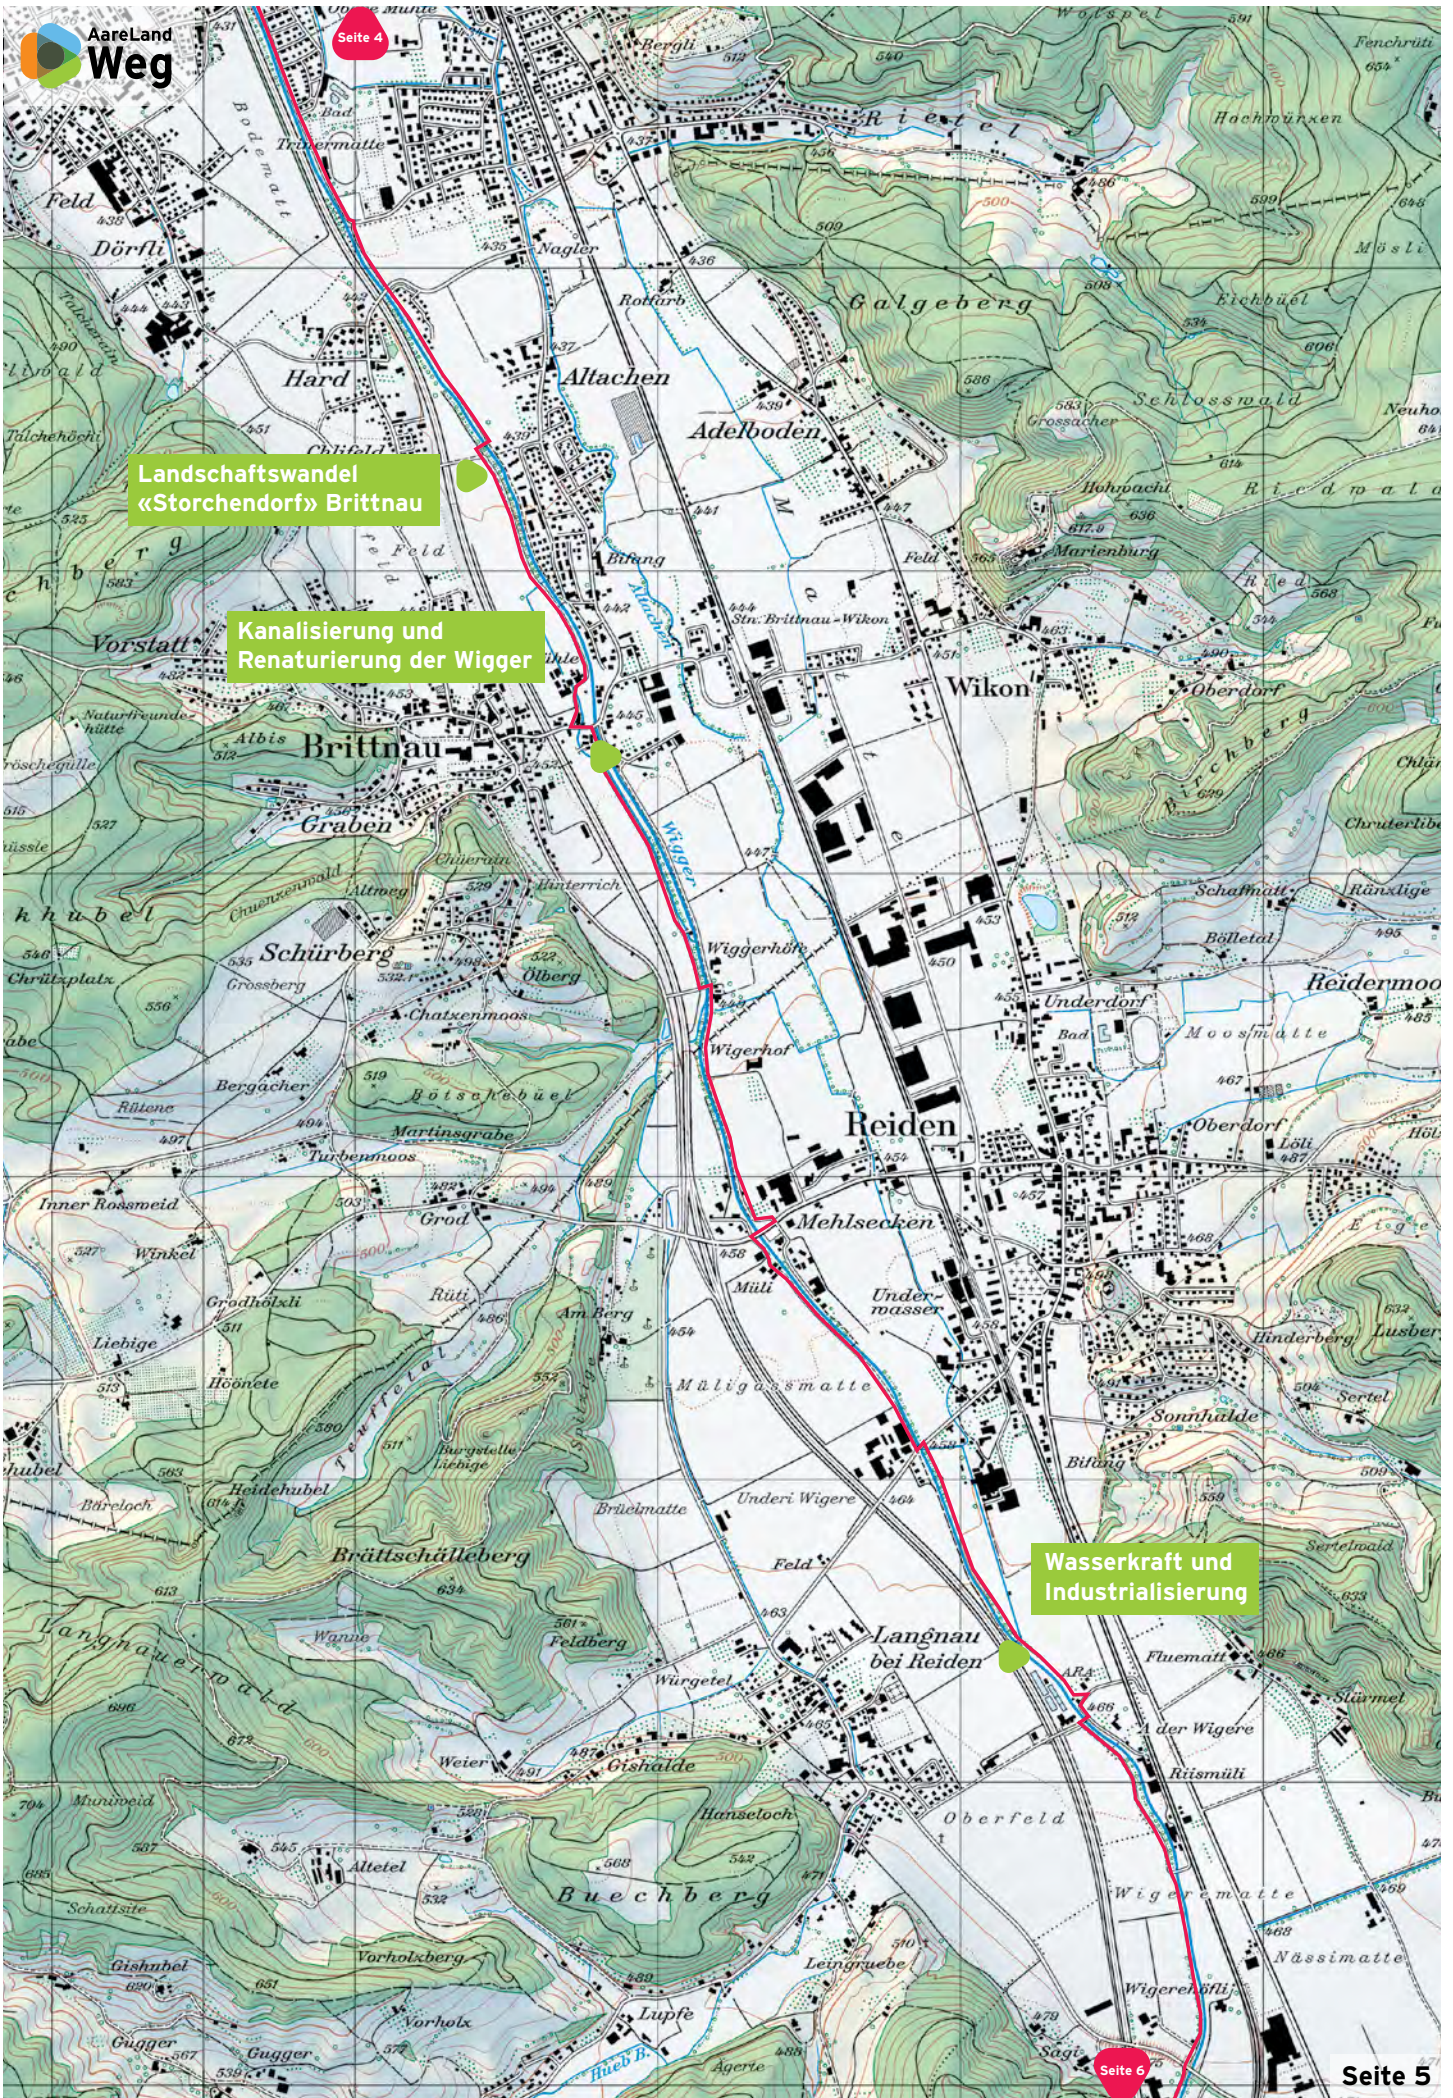

Aarau

Erdgeschichte Erlinsbach

Bally-Dynastie Schönenwerd

Energiegewinnung Müldorf

Seite 2

Oberwasserkanal Winznau

Energiegewinnung Mühldorf

Otten

Oberwasserkanal Winznau

Olten

Starrkirch-Wil

Dulliken

Naturraum Ruttiger

Altstadt Aarburg

Seite 2

Seite 4

Seite 3

Naturraum Ruttiger

Altstadt Aarburg

Kanalsystem Oftringen

Zofingen

Landschaftswandel
«Storchendorf» Brittnau

Kanalisation und
Renaturierung der Wigger

Wasserkraft und
Industrialisierung

Ökostrom-Pioniere vom Wiggerhof

Naturlandschaft Hürntal