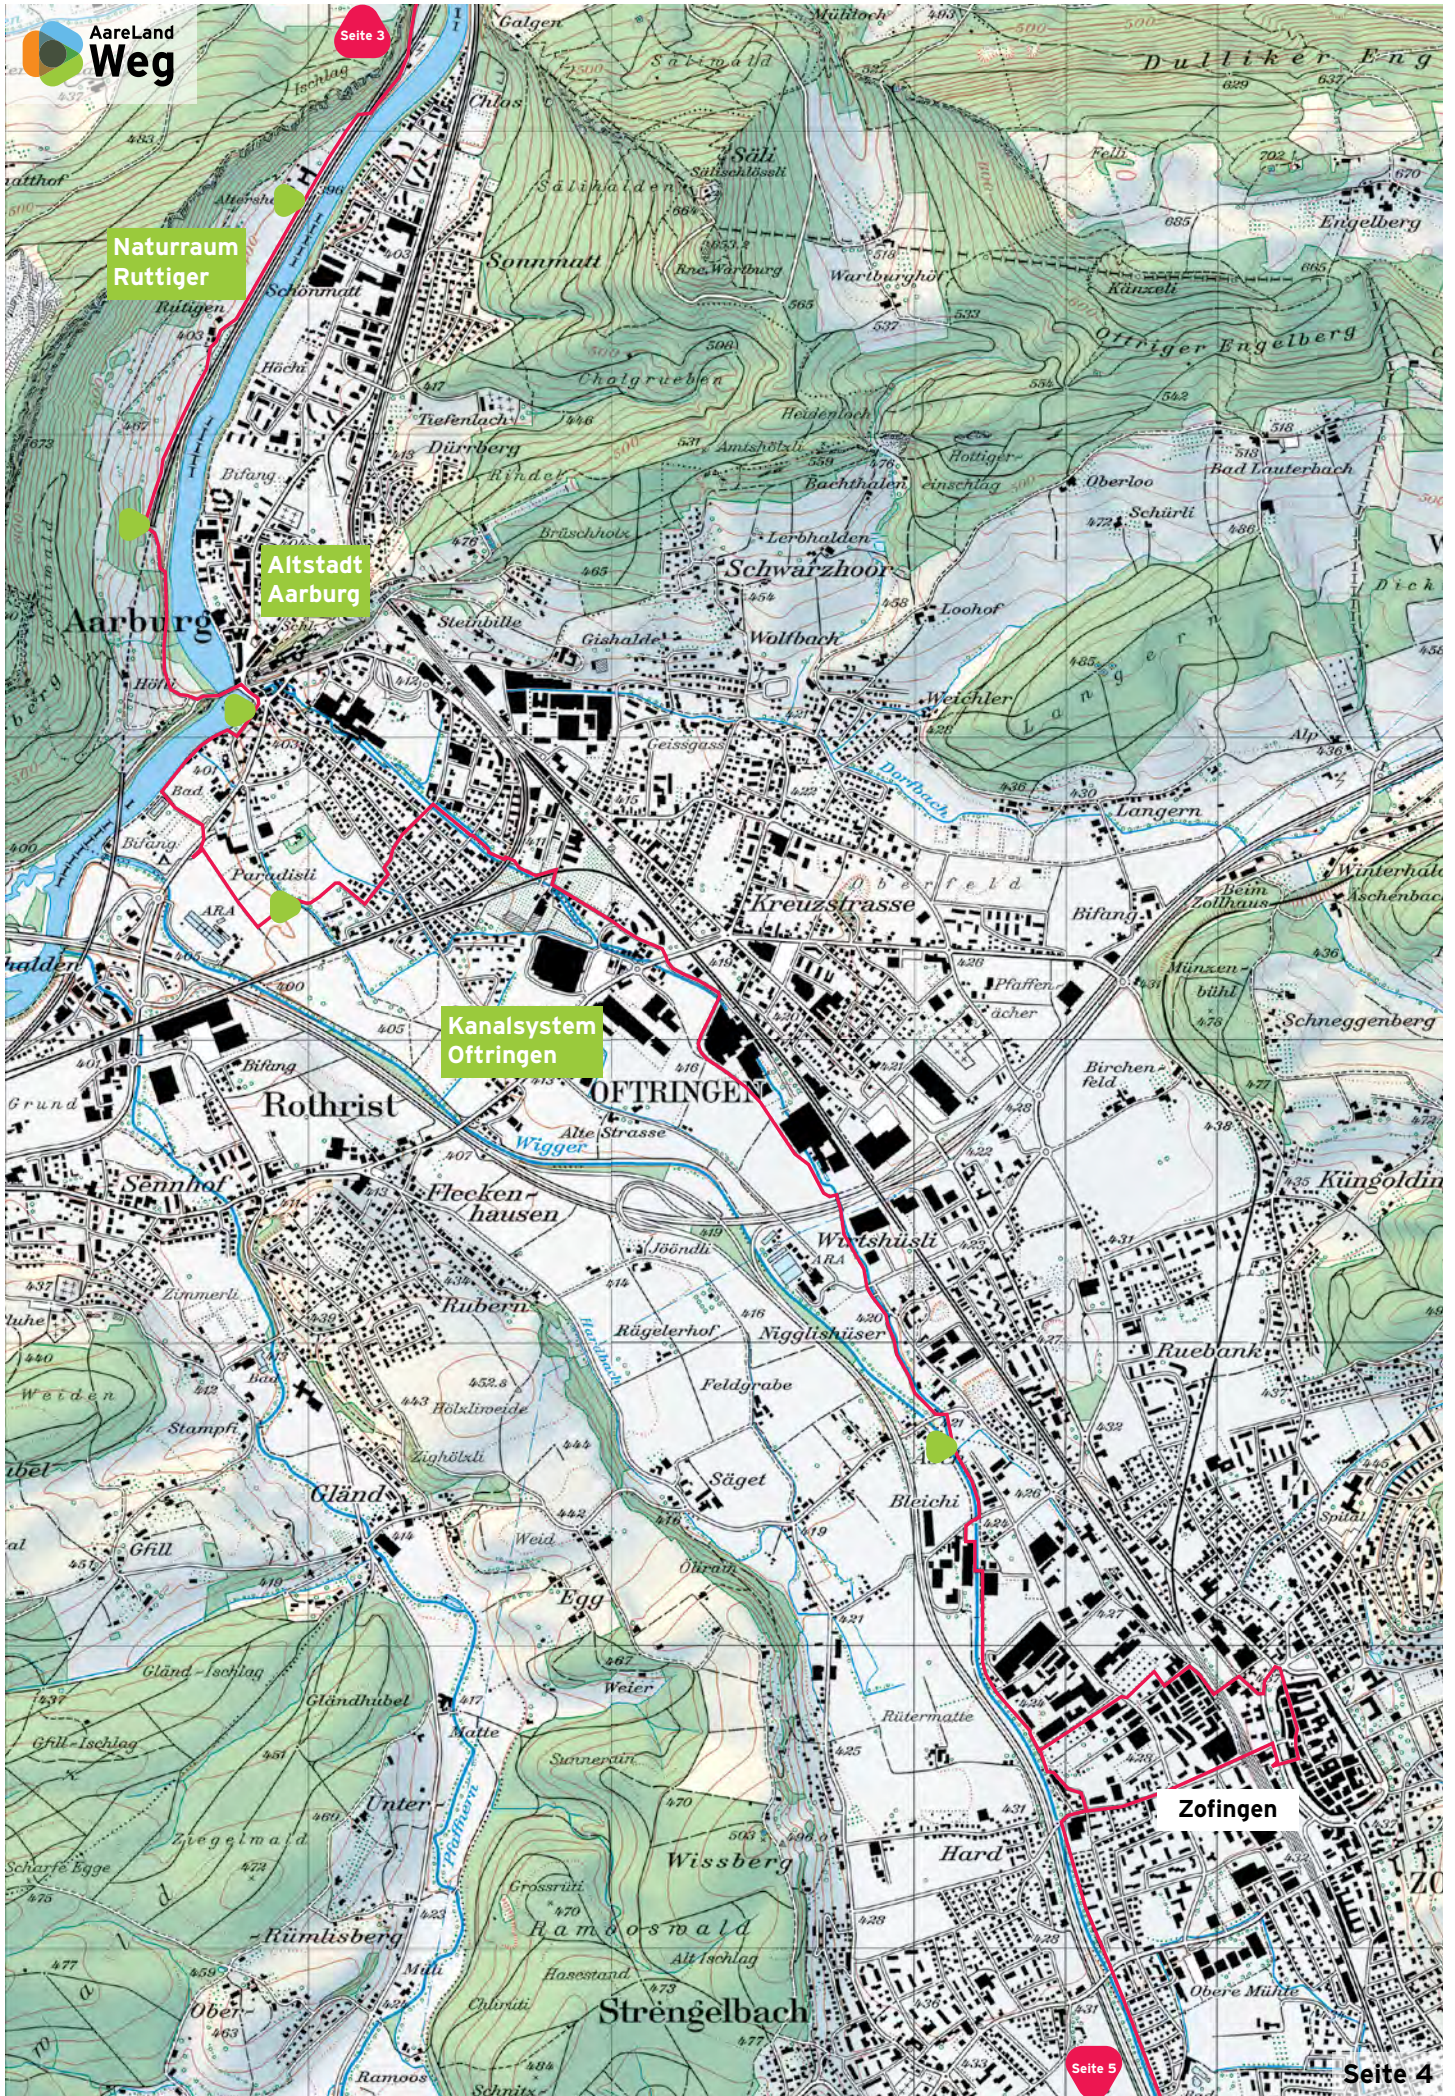

Aarau

Erdgeschichte Erlinsbach

Bally-Dynastie Schönenwerd

Energiegewinnung Müldorf

Seite 2

Oberwasserkanal Winznau

Energiegewinnung Mühldorf

Otten

Oberwasserkanal Winznau

Olten

Starrkirch-Wil

Dulliken

Naturraum Ruttiger

Altstadt Aarburg

Seite 2

Seite 4

Seite 3

Naturraum Ruttiger

Altstadt Aarburg

Kanalsystem Oftringen

Zofingen

Landschaftswandel
«Storchendorf» Brittnau

Kanalisation und
Renaturierung der Wigger

Wasserkraft und
Industrialisierung

Ökostrom-Pioniere vom Wiggerhof

Naturlandschaft Hürntal